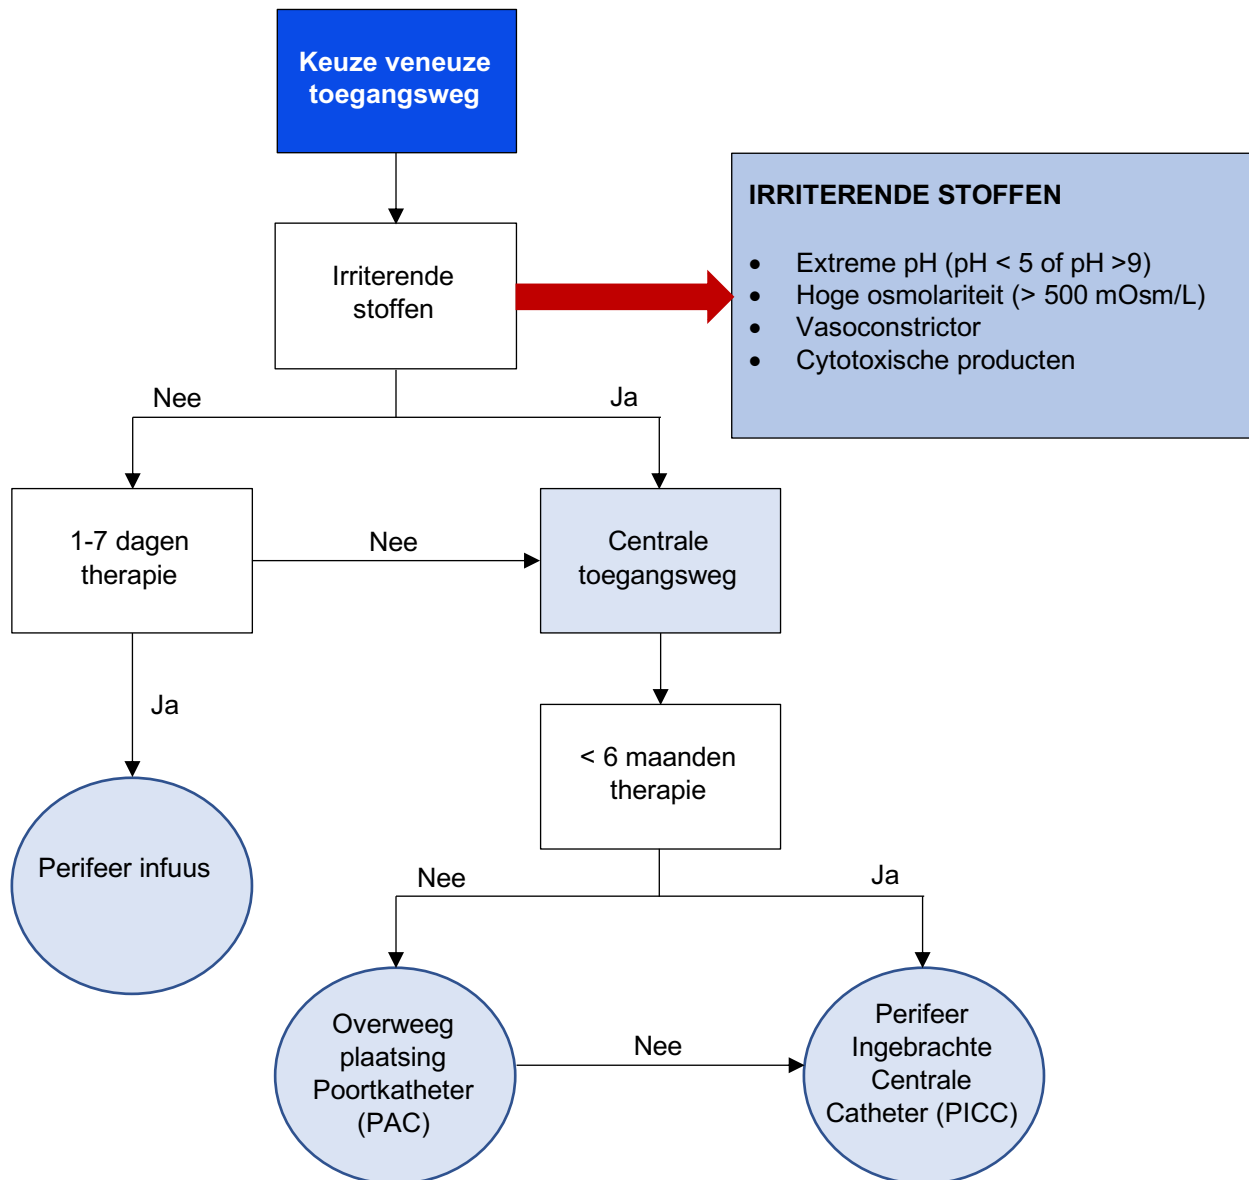

FLOWCHART

Keuze van veneuze toegangsweg bij OPAT

OPAT CONSORTIUM

AZ Delta Roeselare | AZ Groeninge Kortrijk | AZ Maria Middelaes Gent | AZ Sint-Lucas Gent | AZ Sint-Rembert Torhout
H.-Hartziekenhuis Lier | Imeldaziekenhuis Bonheiden | Jan Yperman Ziekenhuis Ieper | Sint-Andriesziekenhuis Tielt
Sint-Jozefskliniek Izegem | UZ Gent